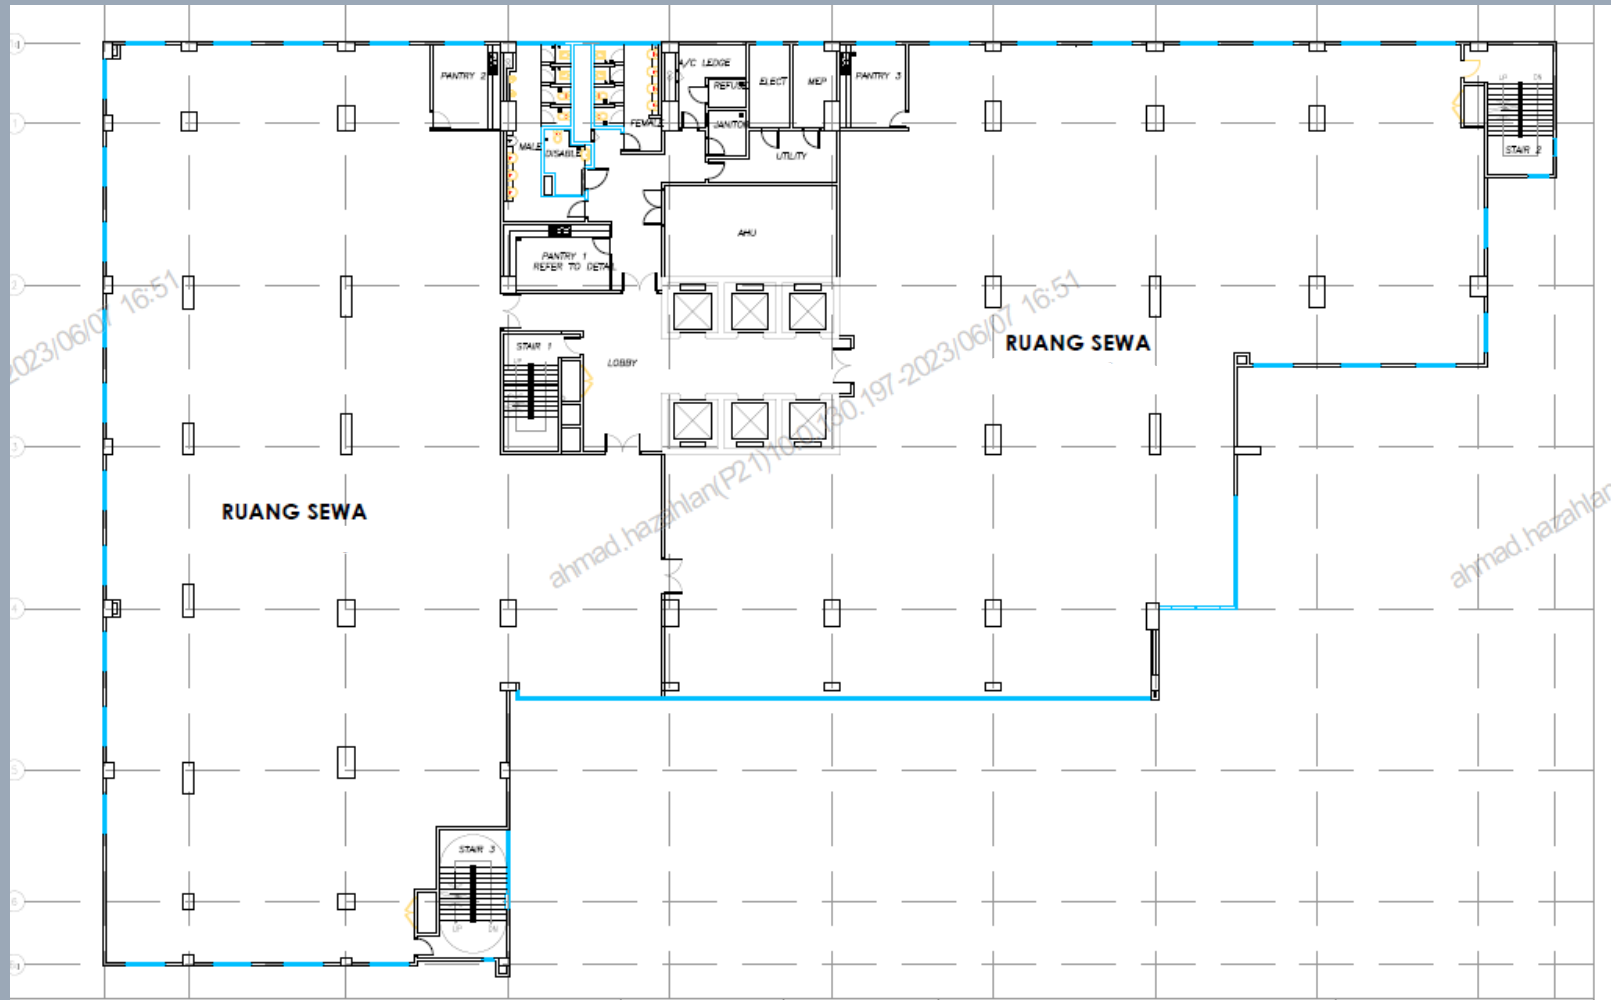

NORAFIZA BINTI ABDUL RAZAK
019-3261189
norafiza.razak@perkeso.gov.my

RUANG UNTUK DISEWA

ARAS 10, KIRI

KELUASAN
RUANG UNTUK
DI SEWA :
10,285.44 KPS

ARAS 10, KANAN

KELUASAN
RUANG UNTUK
DI SEWA :
9,729.60 KPS

RUANG UNTUK DISEWA

ARAS 13, KIRI

KELUASAN
RUANG UNTUK
DI SEWA :
10,285.44 KPS

ARAS 13, KANAN

KELUASAN
RUANG UNTUK
DI SEWA :
9,729.60 KPS

PEGAWAI UNTUK DIHUBUNGI :

MOHD JONAIIDIE BIN MAT JUSOH
012-6123024
jonaidie.jusoh@perkeso.gov.my