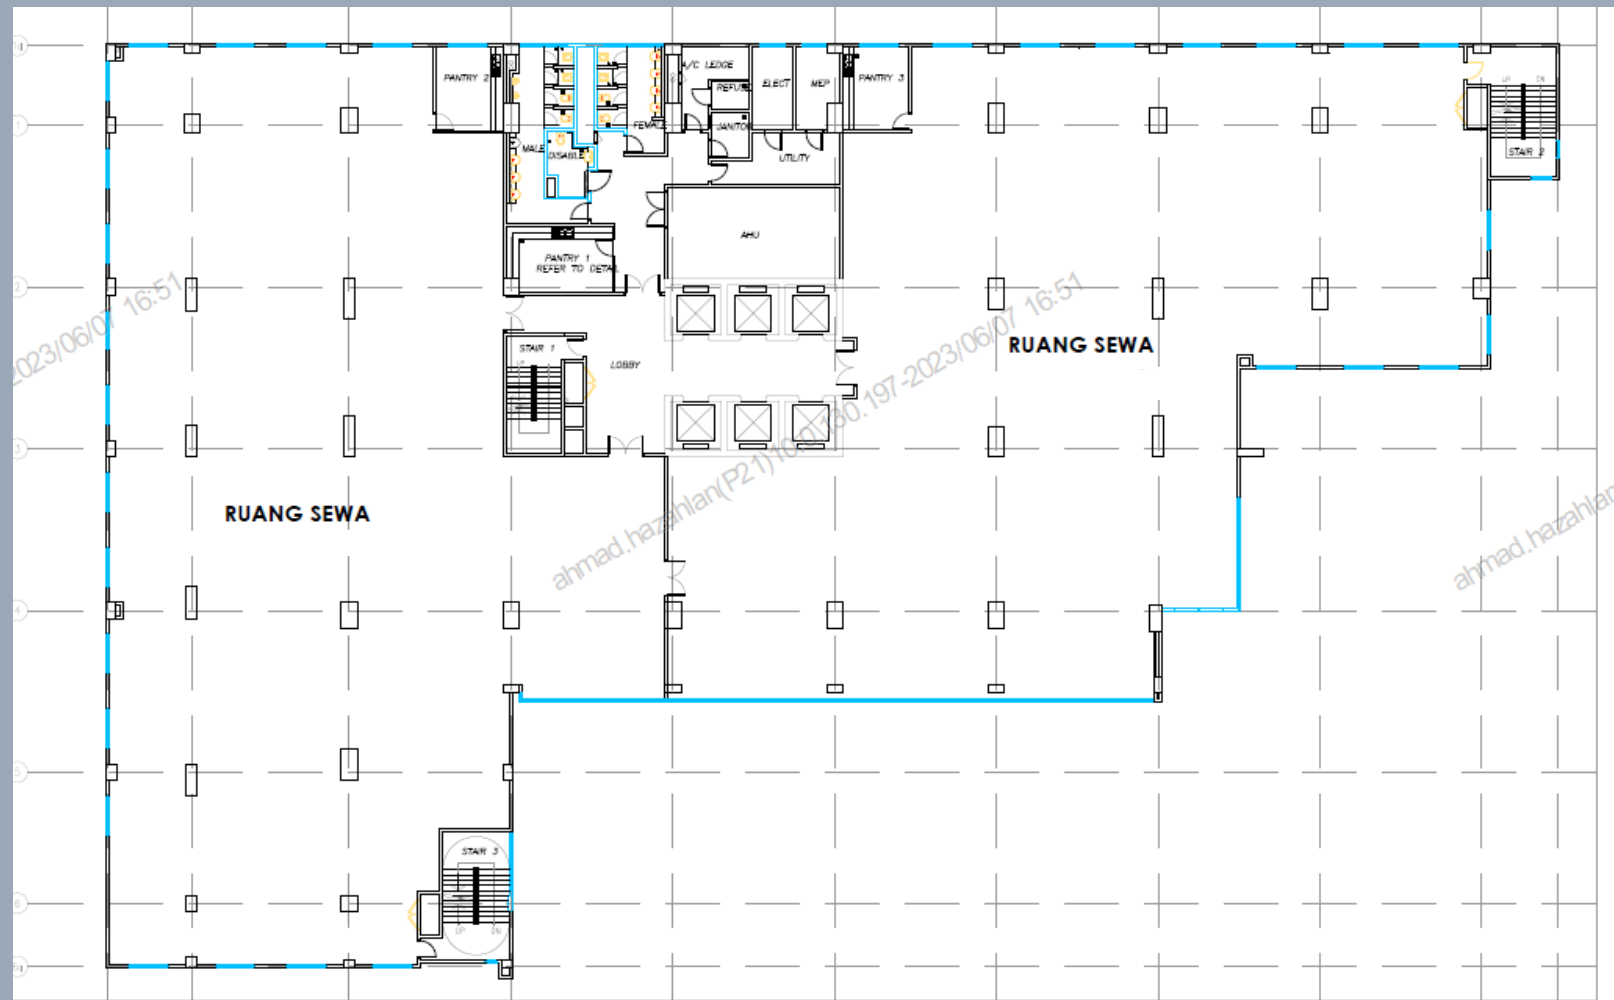

NORAFIZA BINTI ABDUL RAZAK
019-3261189
norafiza.razak@perkeso.gov.my

RUANG UNTUK DISEWA

ARAS 10, KIRI

KELUASAN
RUANG UNTUK
DI SEWA :
10,285.44 KPS

ARAS 10, KANAN

KELUASAN
RUANG UNTUK
DI SEWA :
9,729.60 KPS