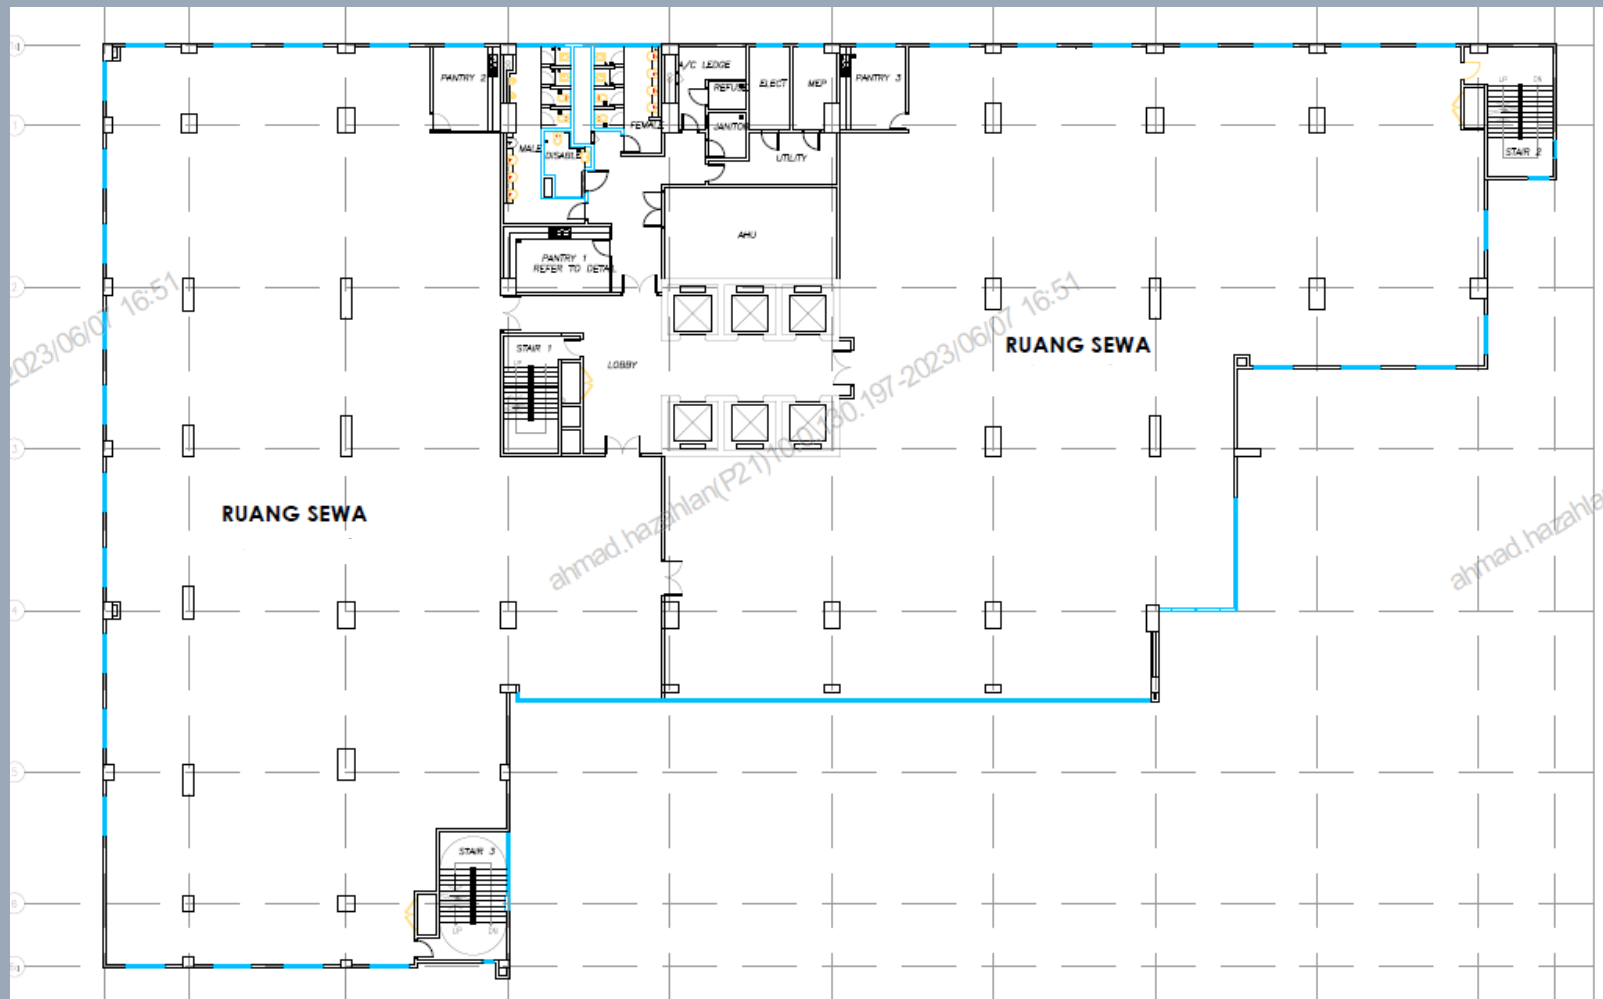

WISMA PERKESO KUALA LUMPUR

155, JALAN TUN RAZAK, 50400 KUALA
LUMPUR

RUANG UNTUK DISEWA

ARAS 8, KIRI

KELUASAN
RUANG UNTUK
DI SEWA :
10,285.44 KPS

ARAS 8, KANAN

KELUASAN
RUANG UNTUK
DI SEWA :
9,729.60 KPS

PEGAWAI UNTUK DIHUBUNGI :

NORAFIZA BINTI ABDUL RAZAK
019-3261189
norafiza.razak@perkeso.gov.my

RUANG UNTUK DISEWA

ARAS 10, KIRI

KELUASAN
RUANG UNTUK
DI SEWA :
10,285.44 KPS

ARAS 10, KANAN

KELUASAN
RUANG UNTUK
DI SEWA :
9,729.60 KPS