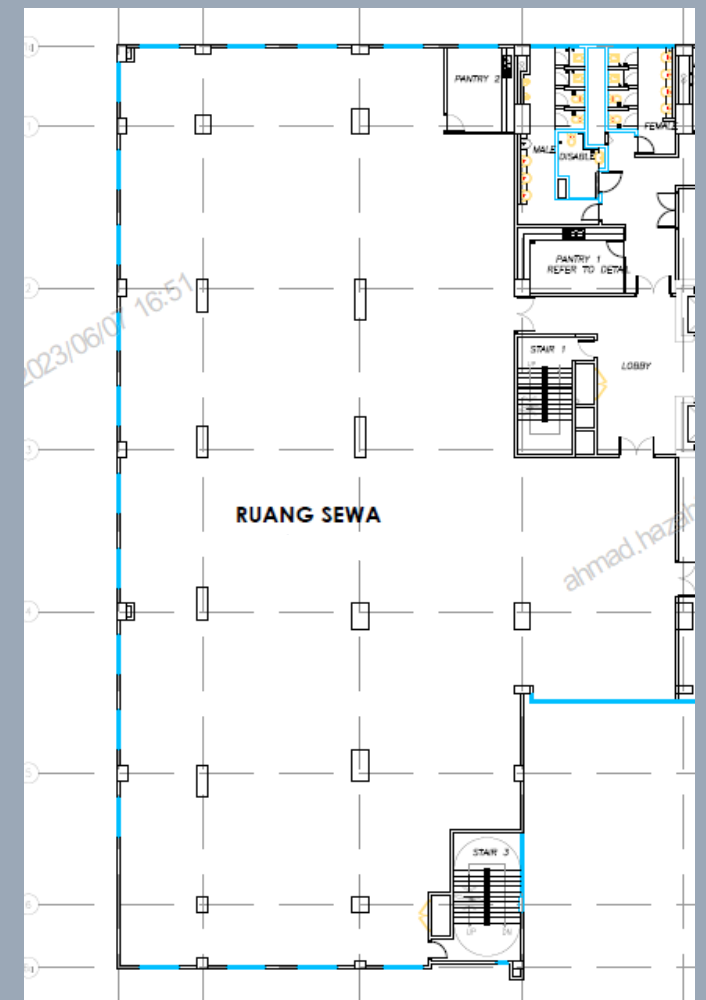

WISMA PERKESO KUALA LUMPUR

155, JALAN TUN RAZAK, 50400 KUALA
LUMPUR

RUANG UNTUK DISEWA

ARAS 8, KIRI

KELUASAN
RUANG UNTUK
DI SEWA :
10,285.44 KPS

ARAS 8, KANAN

KELUASAN
RUANG UNTUK
DI SEWA :
9,729.60 KPS

PEGAWAI UNTUK DIHUBUNGI :

RUANG UNTUK DISEWA

ARAS 9, KIRI

KELUASAN RUANG
UNTUK DI SEWA :
10,285.44 KPS

PEGAWAI UNTUK DIHUBUNGI :

MOHD JONAIIDIE BIN MAT JUSOH
012-6123024
jonaidie.jusoh@perkeso.gov.my

NURUL NAJWA BINTI AMEER ALI
019-3356708
najwa.ali@perkeso.gov.my

NORAFIZA BINTI ABDUL RAZAK
019-3261189
norafiza.razak@perkeso.gov.my

RUANG UNTUK DISEWA

ARAS 10, KIRI

KELUASAN
RUANG UNTUK
DI SEWA :
10,285.44 KPS

ARAS 10, KANAN

KELUASAN
RUANG UNTUK
DI SEWA :
9,729.60 KPS